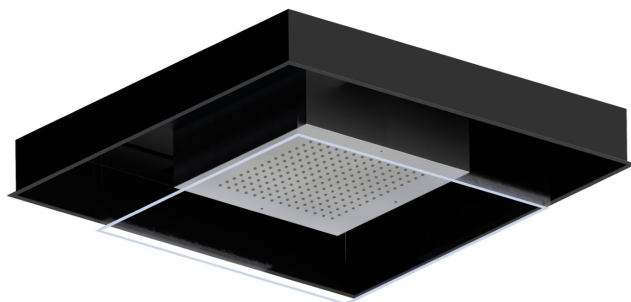

**688.46.093**

Einbau-Duschkopf aus Edelstahl AISI 316 mit Regenstrahl und Beleuchtungssystem für die Farbtherapie. Komplett mit Druckknopf - oberfläche Brushed steel + Matt black

Brushed steel + Matt black

**EIGENSCHAFTEN**

Material	<b>Edelstahl</b>
Installation	<b>deckenmontierter</b>

**TECHNISCHE ZEICHNUNG**

**688.46.093**

Einbau-Duschkopf aus Edelstahl AISI 316 mit Regenstrahl und Beleuchtungssystem für die Farbtherapie. Komplett mit Druckknopf - oberfläche Brushed steel + Matt black

## VERFÜGBARE OBERFLÄCHEN

---

**46.093**

Brushed steel + Matt black

**01.093**

oberfläche Schwarz matt

**50.050**

oberfläche Edelstahl gebürstet

**A3.050**

oberfläche Brushed steel + Copper Glossy

**A6.050**

oberfläche Brushed steel + Titanium Satin

**C3.093**

oberfläche Matt black + Copper Glossy

**C6.093**

oberfläche Matt black + Titanium Satin