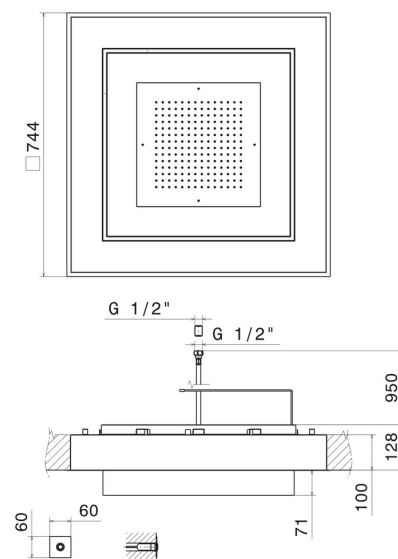

**688.46.093**

Einbau-Duschkopf aus Edelstahl AISI 316 mit Regenstrahl und Beleuchtungssystem für die Farbtherapie. Komplett mit Druckknopf - oberfläche Brushed steel + Matt black

Brushed steel + Matt black

**EIGENSCHAFTEN**

Material	<b>Edelstahl</b>
Installation	<b>deckenmontierter</b>

**TECHNISCHE ZEICHNUNG**

**688.46.093**

Einbau-Duschkopf aus Edelstahl AISI 316 mit Regenstrahl und Beleuchtungssystem für die Farbtherapie. Komplett mit Druckknopf - oberfläche Brushed steel + Matt black