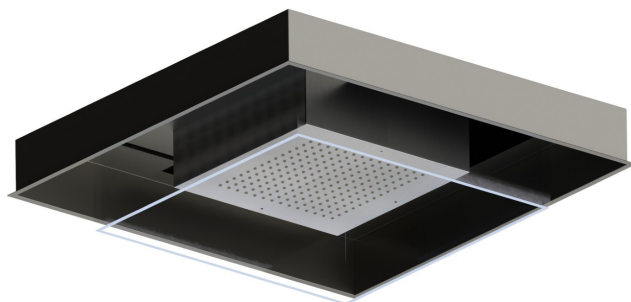

## 688.A6.050

Einbau-Duschkopf aus Edelstahl AISI 316 mit Regenstrahl und Beleuchtungssystem für die Farbtherapie. Komplett mit Druckknopf - oberfläche Brushed steel + Titanium Satin

Brushed steel + Titanium Satin

### EIGENSCHAFTEN

Material	<b>Edelstahl</b>
Installation	<b>deckenmontierter</b>

### TECHNISCHE ZEICHNUNG

**688.A6.050**

Einbau-Duschkopf aus Edelstahl AISI 316 mit Regenstrahl und Beleuchtungssystem für die Farbtherapie. Komplett mit Druckknopf - oberfläche Brushed steel + Titanium Satin

**VERFÜGBARE OBERFLÄCHEN**

---

**A6.050**

Brushed steel + Titanium Satin

**01.093**

oberfläche Schwarz matt

**46.093**

oberfläche Brushed steel + Matt black