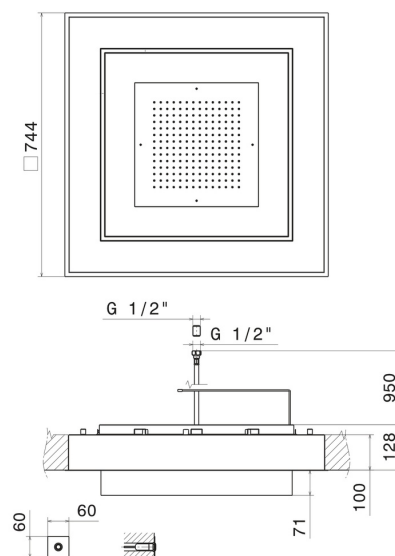

## 688.A6.050

Einbau-Duschkopf aus Edelstahl AISI 316 mit Regenstrahl und Beleuchtungssystem für die Farbtherapie. Komplett mit Druckknopf - oberfläche Brushed steel + Titanium Satin

Brushed steel + Titanium Satin

### TECHNISCHE ZEICHNUNG

**688.A6.050**

Einbau-Duschkopf aus Edelstahl AISI 316 mit Regenstrahl und Beleuchtungssystem für die Farbtherapie. Komplett mit Druckknopf - oberfläche Brushed steel + Titanium Satin