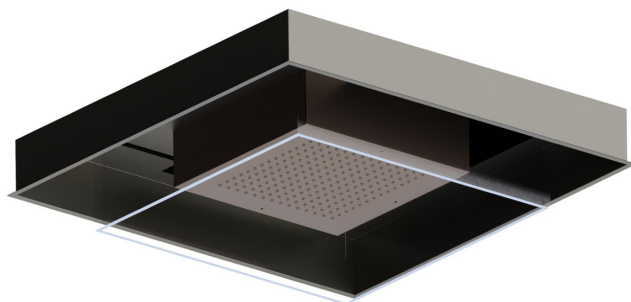

## 688.M6.075

Einbau-Duschkopf aus Edelstahl AISI 316 mit Regenstrahl und Beleuchtungssystem für die Farbtherapie. Komplett mit Druckknopf - oberfläche Copper Glossy + Titanium Satin

Copper Glossy + Titanium Satin

### EIGENSCHAFTEN

Material	<b>Edelstahl</b>
Installation	<b>deckenmontierter</b>

### TECHNISCHE ZEICHNUNG

**688.M6.075**

Einbau-Duschkopf aus Edelstahl AISI 316 mit Regenstrahl und Beleuchtungssystem für die Farbtherapie. Komplett mit Druckknopf - oberfläche Copper Glossy + Titanium Satin

**VERFÜGBARE OBERFLÄCHEN**

---

**M6.075**

Copper Glossy + Titanium Satin

**01.093**

oberfläche Schwarz matt

**46.093**

oberfläche Brushed steel + Matt black