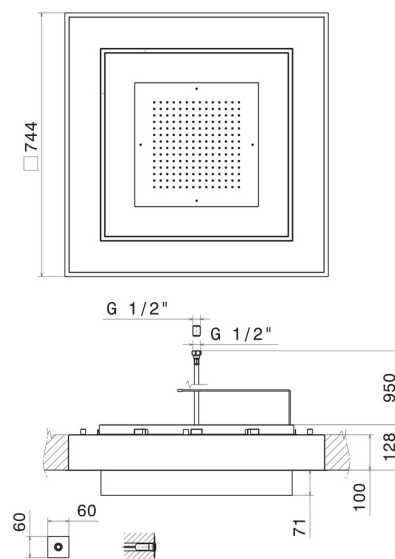

## 688.M6.075

Einbau-Duschkopf aus Edelstahl AISI 316 mit Regenstrahl und Beleuchtungssystem für die Farbtherapie. Komplett mit Druckknopf - oberfläche Copper Glossy + Titanium Satin

Copper Glossy + Titanium Satin

### TECHNISCHE ZEICHNUNG

**688.M6.075**

Einbau-Duschkopf aus Edelstahl AISI 316 mit Regenstrahl und Beleuchtungssystem für die Farbtherapie. Komplett mit Druckknopf - oberfläche Copper Glossy + Titanium Satin