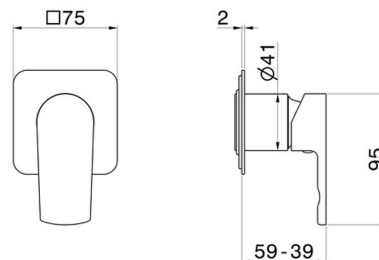

72074E.01.093

Einbau-einhebelmischer kombinierbar mit 3-wege einbau-umstellung, ohne anschlag. Außenteil - oberfläche Schwarz matt

EIGENSCHAFTEN

Material	Messing
Installation	UP Körper
Ausgänge	3 Wege
Wasservermischung	mechanische
Für die Installation erforderlich	<u>31085.00.000</u>

TECHNISCHE ZEICHNUNG

72074E.01.093

Einbau-einhebelmischer kombinierbar mit 3-wege einbau-umstellung, ohne anschlag. Außenteil -
oberfläche Schwarz matt

VERFÜGBARE OBERFLÄCHEN

01.093

Schwarz matt

01.014

oberfläche Weiß matt

59.097

oberfläche PVD Gold gebürstet