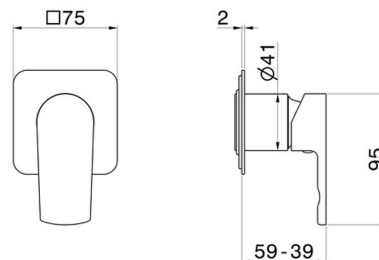

## 72074E.59.064

Einbau-einhebelmischer kombinierbar mit 3-wege einbau-umstellung, ohne anschlag. Außenteil - oberfläche PVD Gun Metal gebürstet

### EIGENSCHAFTEN

---

Material	<b>Messing</b>
Installation	<b>UP Körper</b>
Ausgänge	<b>3 Wege</b>
Wasservermischung	<b>mechanische</b>
Für die Installation erforderlich	<b><u>31085.00.000</u></b>

### TECHNISCHE ZEICHNUNG

---

**72074E.59.064**

Einbau-einhebelmischer kombinierbar mit 3-wege einbau-umstellung, ohne anschlag. Außenteil -  
oberfläche PVD Gun Metal gebürstet

**VERFÜGBARE OBERFLÄCHEN**

---