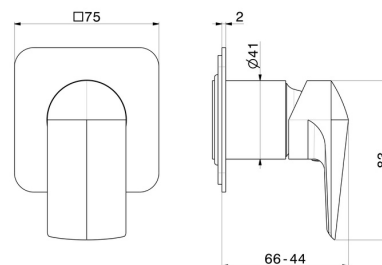

## 72275E.01.014

Einbau-einhebelmischer kombinierbar mit 3-wege einbau-  
umstellung, ohne anschlag. Außenteil - oberfläche Weiß matt

### EIGENSCHAFTEN

---

Material	<b>Messing</b>
Installation	<b>UP Körper</b>
Bedienungsart	<b>Einhebelmischer</b>
Ausgänge	<b>1 Weg</b>
Wasservermischung	<b>mechanische</b>
Für die Installation erforderlich	<b><u>31085.00.000</u></b>

### TECHNISCHE ZEICHNUNG

---

**72275E.01.014**

Einbau-einhebelmischer kombinierbar mit 3-wege einbau-umstellung, ohne anschlag. Außenteil -  
oberfläche Weiß matt

**VERFÜGBARE OBERFLÄCHEN**

---

**01.014**

Weiß matt