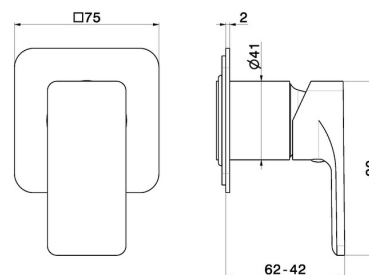

## 72675E.01.014

Einbau-einhebelmischer kombinierbar mit 3-wege einbau-umstellung, ohne anschlag. Außenteil - oberfläche Weiß matt

### EIGENSCHAFTEN

---

Material	<b>Messing</b>
Installation	<b>UP Körper</b>
Bedienungsart	<b>Einhebelmischer</b>
Ausgänge	<b>1 Weg</b>
Wasservermischung	<b>mechanische</b>
Für die Installation erforderlich	<b><u>31085.00.000</u></b>

### TECHNISCHE ZEICHNUNG

---

**72675E.01.014**

Einbau-einhebelmischer kombinierbar mit 3-wege einbau-umstellung, ohne anschlag. Außenteil -  
oberfläche Weiß matt

**VERFÜGBARE OBERFLÄCHEN**

---

**01.014**

Weiß matt