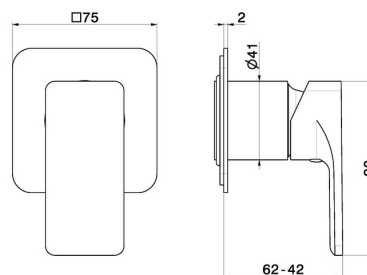

## 72675E.01.093

Einbau-einhebelmischer kombinierbar mit 3-wege einbau-  
umstellung, ohne anschlag. Außenteil - oberfläche Schwarz  
matt

### EIGENSCHAFTEN

Material	<b>Messing</b>
Installation	<b>UP Körper</b>
Bedienungsart	<b>Einhebelmischer</b>
Ausgänge	<b>1 Weg</b>
Wasservermischung	<b>mechanische</b>
Für die Installation erforderlich	<b><u>31085.00.000</u></b>

### TECHNISCHE ZEICHNUNG

**72675E.01.093**

Einbau-einhebelmischer kombinierbar mit 3-wege einbau-umstellung, ohne anschlag. Außenteil -  
oberfläche Schwarz matt

**VERFÜGBARE OBERFLÄCHEN**

---

**01.093**

Schwarz matt