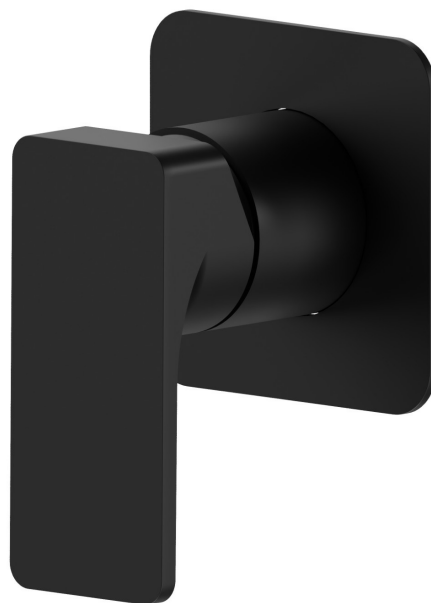

## 72675E.01.093

Einbau-einhebelmischer kombinierbar mit 3-wege einbau-  
umstellung, ohne anschlag. Außenteil - oberfläche Schwarz  
matt

### EIGENSCHAFTEN

Material	<b>Messing</b>
Installation	<b>UP Körper</b>
Bedienungsart	<b>Einhebelmischer</b>
Ausgänge	<b>1 Weg</b>
Wasservermischung	<b>mechanische</b>
Für die Installation erforderlich	<b><u>31085.00.000</u></b>

### TECHNISCHE ZEICHNUNG

**72675E.01.093**

Einbau-einhebelmischer kombinierbar mit 3-wege einbau-umstellung, ohne anschlag. Außenteil -  
oberfläche Schwarz matt

**VERFÜGBARE OBERFLÄCHEN**

---

**01.093**

Schwarz matt