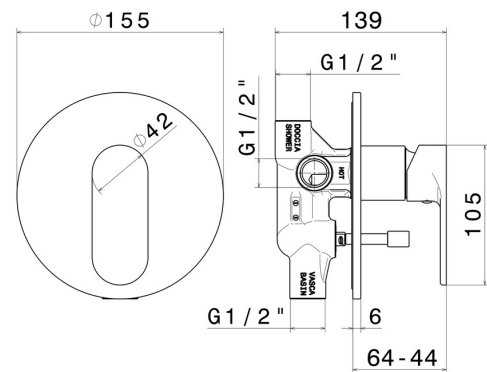

## 69370.01.093

Einbau-einhebelmischer mit automatischer umstellung mit 2-  
wege, 1/2" ein- und ausgänge. Komplett mit Einbauteil -  
oberfläche Schwarz matt

Schwarz matt

### EIGENSCHAFTEN

|                   |                                 |
|-------------------|---------------------------------|
| Material          | <b>Messing</b>                  |
| Installation      | <b>UP Körper</b>                |
| Bedienungsart     | <b>Einhebelmischer</b>          |
| Umstellerart      | <b>automatischer umstellung</b> |
| Ausgänge          | <b>2 Wege</b>                   |
| Wasservermischung | <b>mechanische</b>              |

### TECHNISCHE ZEICHNUNG

**69370.01.093**

Einbau-einhebelmischer mit automatischer umstellung mit 2-wege, 1/2" ein- und ausgänge.  
Komplett mit Einbauteil - oberfläche Schwarz matt