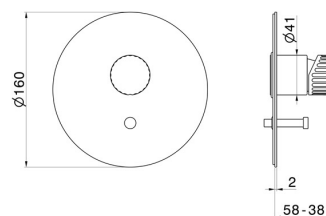

74270ex.59.064

Einbau-einhebelmischer mit automatischer umstellung -
oberfläche PVD Gun Metal gebürstet

Außenteil.

Mit 2-wege, 1/2" ein- und ausgänge.

PVD Gun Metal gebürstet

EIGENSCHAFTEN

Material	Edelstahl
Installation	wannenrandmontage
Bedienungsart	Einhebelmischer
Umstellerart	automatischer umstellung
Ausgänge	2 Wege
Wasservermischung	mechanische
Für die Installation erforderlich	<u>10843.00.000</u>

TECHNISCHE ZEICHNUNG

74270ex.59.064

Einbau-einhebelmischer mit automatischer umstellung - oberfläche PVD Gun Metal gebürstet

VERFÜGBARE OBERFLÄCHEN

59.064

PVD Gun Metal gebürstet

50.050

oberfläche Edelstahl gebürstet