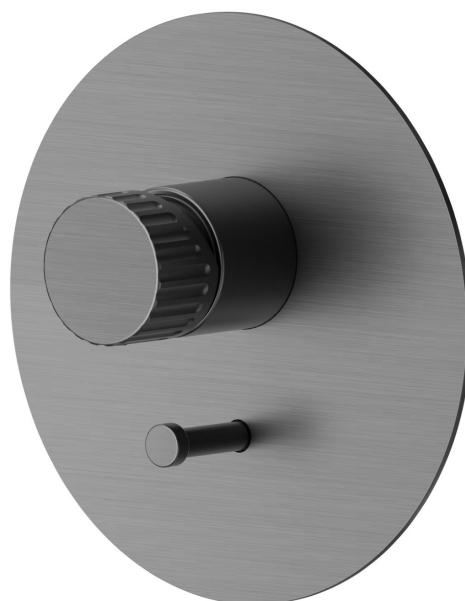

74270ex.59.064

Einbau-einhebelmischer mit automatischer umstellung -
oberfläche PVD Gun Metal gebürstet

Außenteil.

Mit 2-wege, 1/2" ein- und ausgänge.

PVD Gun Metal gebürstet

EIGENSCHAFTEN

Material	Edelstahl
Installation	wannenrandmontage
Bedienungsart	Einhebelmischer
Umstellerart	automatischer umstellung
Ausgänge	2 Wege
Wasservermischung	mechanische
Für die Installation erforderlich	<u>10843.00.000</u>

TECHNISCHE ZEICHNUNG

74270ex.59.064

Einbau-einhebelmischer mit automatischer umstellung - oberfläche PVD Gun Metal gebürstet

VERFÜGBARE OBERFLÄCHEN

59.064

PVD Gun Metal gebürstet

50.050

oberfläche Edelstahl gebürstet

59.067

oberfläche PVD Copper Bronze gebürstet

59.098

oberfläche PVD Pale Gold gebürstet