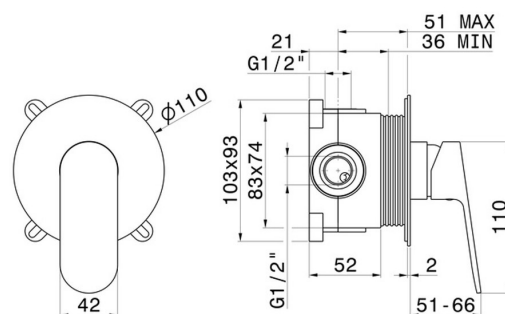

## 74075.01.093

Einbau-einhebelmischer mit einem weg, zu- und abgänge 1/2" -  
oberfläche Schwarz matt

Komplett mit Up-Körper und Schale.

Schwarz matt

### EIGENSCHAFTEN

Material	<b>Messing</b>
Installation	<b>wandmontierte</b>
Bedienungsart	<b>Einhebelmischer</b>
Ausgänge	<b>1 Weg</b>
Wasservermischung	<b>mechanische</b>

### TECHNISCHE ZEICHNUNG

**74075.01.093**

Einbau-einhebelmischer mit einem weg, zu- und abgänge 1/2" - oberfläche Schwarz matt