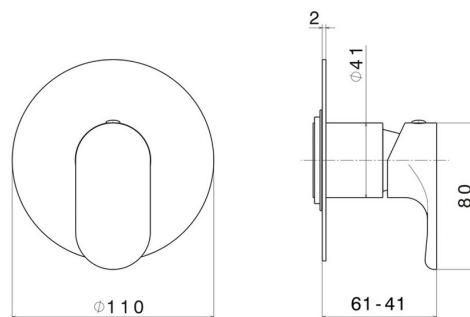

## 69475E.01.093

Einbau-einhebelmischer mit einem weg, zu- und abgänge 1/2".  
Außenteil - oberfläche Schwarz matt

### EIGENSCHAFTEN

---

Material	<b>Messing</b>
Installation	<b>UP Körper</b>
Bedienungsart	<b>Einhebelmischer</b>
Ausgänge	<b>1 Weg</b>
Für die Installation erforderlich	<b><u>31085.00.000</u></b>

### TECHNISCHE ZEICHNUNG

---

**69475E.01.093**

Einbau-einhebelmischer mit einem weg, zu- und abgänge 1/2". Außenteil - oberfläche Schwarz matt