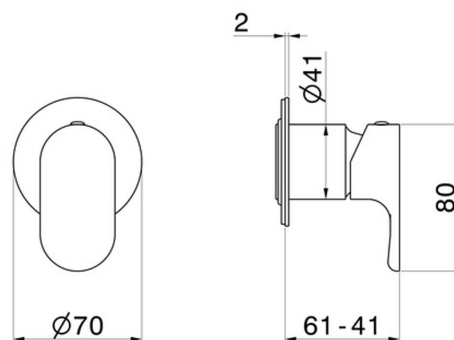

69477E.01.014

Einbau-einhebelmischer mit einem weg, zu- und abgänge 1/2".
Außenteil. Ø70 - oberfläche Weiß matt

EIGENSCHAFTEN

Material	Messing
Installation	UP Körper
Bedienungsart	Einhebelmischer
Ausgänge	1 Weg
Für die Installation erforderlich	<u>31085.00.000</u>

TECHNISCHE ZEICHNUNG

69477E.01.014

Einbau-einhebelmischer mit einem weg, zu- und abgänge 1/2". Außenteil. Ø70 - oberfläche Weiß matt

VERFÜGBARE OBERFLÄCHEN

01.014

Weiß matt

01.093

oberfläche Schwarz matt