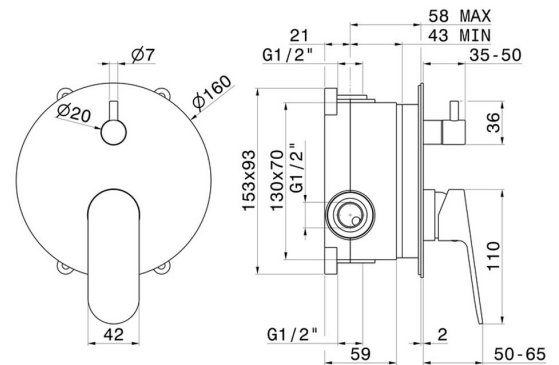

## 74070.01.093

Einbau-einhebelmischer mit mechanischer umstellung mit 2-  
wege, 1/2" ein- und ausgänge - oberfläche Schwarz matt

Komplett mit Up-Körper und Schale.

Schwarz matt

### EIGENSCHAFTEN

Material	<b>Messing</b>
Installation	<b>wandmontierte</b>
Bedienungsart	<b>Einhebelmischer</b>
Umstellerart	<b>mechanischer umstellung</b>
Ausgänge	<b>2 Wege</b>
Wasservermischung	<b>mechanische</b>

### TECHNISCHE ZEICHNUNG

**74070.01.093**

Einbau-einhebelmischer mit mechanischer umstellung mit 2-wege, 1/2" ein- und ausgänge -  
oberfläche Schwarz matt