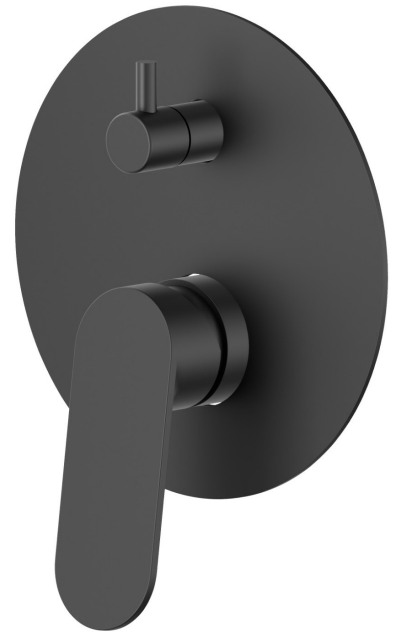

## 74070.01.093

Einbau-einhebelmischer mit mechanischer umstellung mit 2-  
wege, 1/2" ein- und ausgänge - oberfläche Schwarz matt

Komplett mit Up-Körper und Schale.

Schwarz matt

### EIGENSCHAFTEN

Material	<b>Messing</b>
Installation	<b>wandmontierte</b>
Bedienungsart	<b>Einhebelmischer</b>
Umstellerart	<b>mechanischer umstellung</b>
Ausgänge	<b>2 Wege</b>
Wasservermischung	<b>mechanische</b>

### TECHNISCHE ZEICHNUNG

**74070.01.093**

Einbau-einhebelmischer mit mechanischer umstellung mit 2-wege, 1/2" ein- und ausgänge -  
oberfläche Schwarz matt

## VERFÜGBARE OBERFLÄCHEN

---

**01.093**

Schwarz matt

**21.018**

oberfläche Chrom