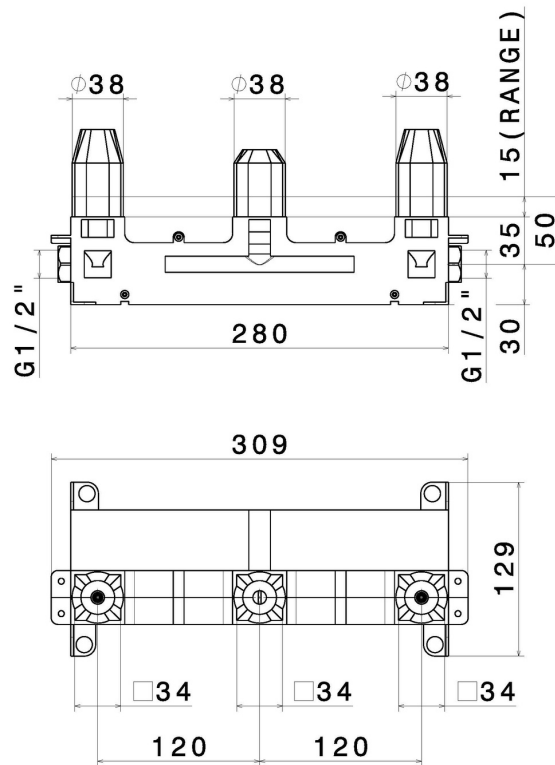

**27753.00.000**

Einbauteil. Isolierende Membran - oberfläche neutral

**EIGENSCHAFTEN**

Installation

**UP Körper**

Verwendungszweck des  
Einbauteil

**Einbauteil für Waschtisch**

**TECHNISCHE ZEICHNUNG**

AR-Vorschau

probieren sie es bei ihnen zu hause aus

Weitere Details  
auf unserer [Website](#)

**27753.00.000**

Einbauteil. Isolierende Membran - oberfläche neutral