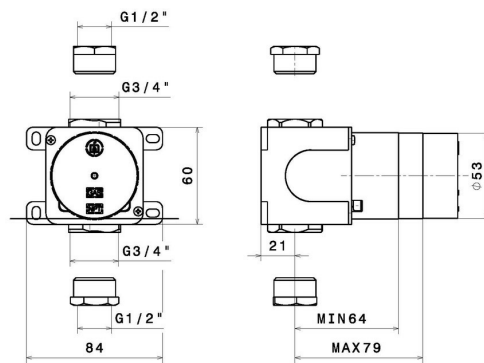

**27891.00.000**

Einbauteil. Isolierende Membran - oberfläche neutral

**EIGENSCHAFTEN**

Installation

**UP Körper**

**TECHNISCHE ZEICHNUNG**

**AR-Vorschau**  
probieren sie es bei ihnen zu hause aus

Weitere Details  
auf unserer Website

**27891.00.000**

Einbauteil. Isolierende Membran - oberfläche neutral