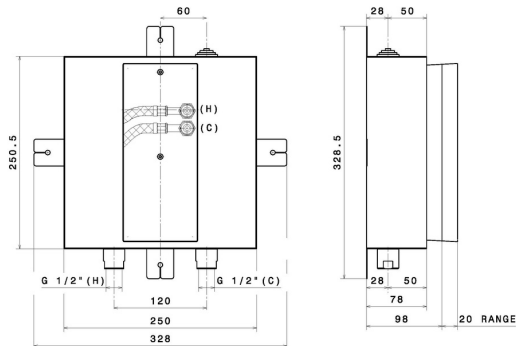

**69234.00.000**

Einbauteil. Isolierende Membran - oberfläche neutral

**EIGENSCHAFTEN**

Installation

Verwendungszweck des  
Einbauteil

**UP Körper**

**Einbauteil für Waschtisch**

**TECHNISCHE ZEICHNUNG**

**AR-Vorschau**  
probieren sie es bei ihnen zu hause aus

Weitere Details  
auf unserer Website

**69234.00.000**

Einbauteil. Isolierende Membran - oberfläche neutral