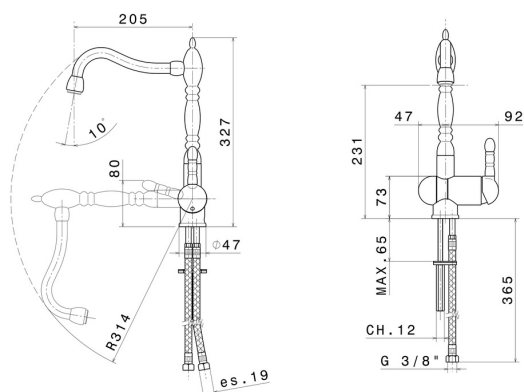

MARVEL

8650.21.018

Einhand-Spültischmischer mit Drehgelenk im „Retro“-Stil und verstellbarem Auslauf, Vorfenstermontage - oberfläche Chrom

EIGENSCHAFTEN

Material	Messing
Installation	Aufsatz
Küchenarmatur-Auslauf	neigbarer Auslauf - schwenkbarer Auslauf
Bedienungsart	Einhebelmischer

TECHNISCHE ZEICHNUNG

MARVEL

8650.21.018

Einhand-Spültischmischer mit Drehgelenk im „Retro“-Stil und verstellbarem Auslauf,
Vorfenstermontage - oberfläche Chrom

VERFÜGBARE OBERFLÄCHEN

21.018

Chrom

31.028

oberfläche Chrom gebürstet

47.083

oberfläche Groove Bronze

59.066

oberfläche PVD Edelstahl