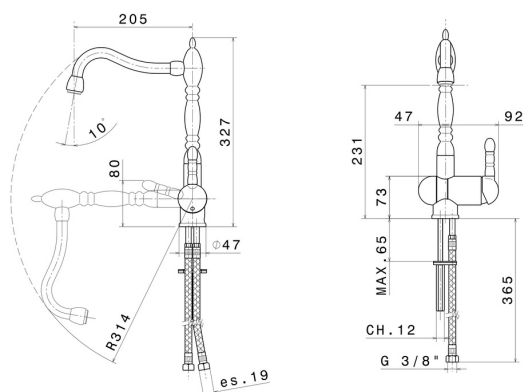

## 8650.31.028

Einhand-Spültischmischer mit Drehgelenk im „Retro“-Stil und verstellbarem Auslauf, Vorfenstermontage - oberfläche Chrom gebürstet

Chrom gebürstet

### TECHNISCHE ZEICHNUNG

**MARVEL**

**8650.31.028**

Einhand-Spültischmischer mit Drehgelenk im „Retro“-Stil und verstellbarem Auslauf,  
Vorfenstermontage - oberfläche Chrom gebürstet

**VERFÜGBARE OBERFLÄCHEN**

oberfläche PVD Edelstahl