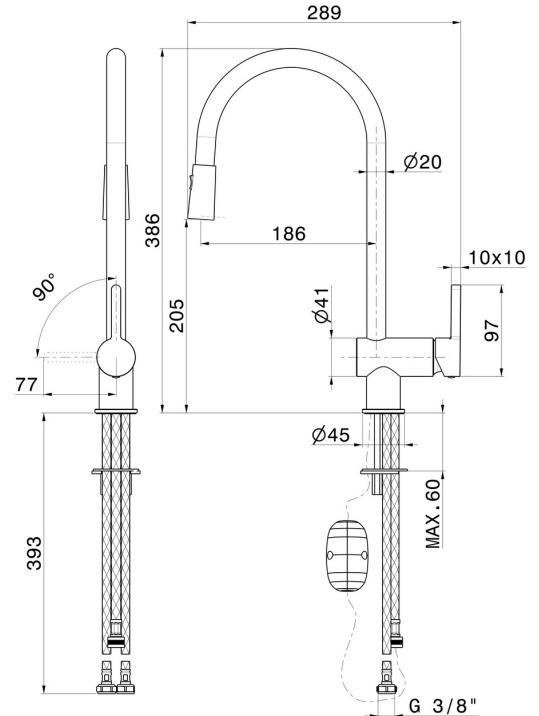

ERGO

65925.21.018

Einhebel- Küchenmischer mit Schwenkauslauf, Ausziehbrause,
2jet - oberfläche Chrom

Chrom

EIGENSCHAFTEN

Material	Messing
Technologie	Energy Saving
Installation	Aufsatz
Küchenarmatur-Auslauf	schwenkbarer Auslauf
Bedienungsart	Einhebelmischer
Küchenarmaturtyp	ausziehbare Handbrause

TECHNISCHE ZEICHNUNG

ERGO

65925.21.018

Einhebel- Küchenmischer mit Schwenkauslauf, Ausziehbrause, 2jet - oberfläche Chrom

VERFÜGBARE OBERFLÄCHEN

21.018

Chrom