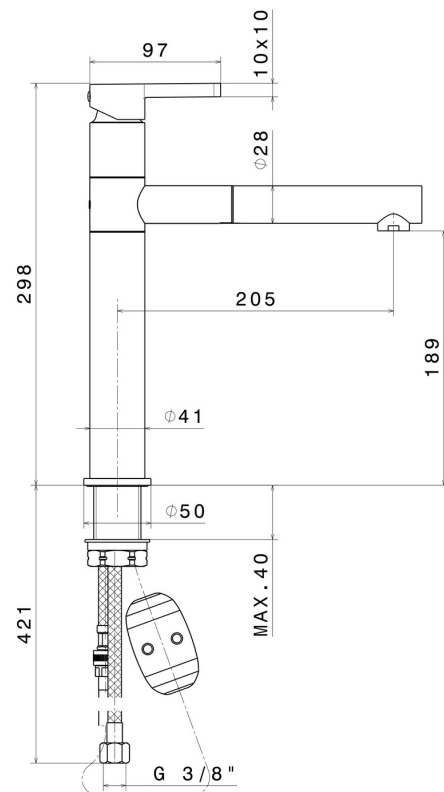

ERGO

65915.21.018

Einhebel- Küchenmischer mit Schwenkauslauf, Ausziehbrause -
oberfläche Chrom

Chrom

EIGENSCHAFTEN

Material	Messing
Technologie	Save Water
Installation	Aufsatz
Küchenarmatur-Auslauf	schwenkbarer Auslauf
Bedienungsart	Einhebelmischer
Küchenarmaturtyp	ausziehbare Handbrause

TECHNISCHE ZEICHNUNG

ERGO

65915.21.018

Einhebel- Küchenmischer mit Schwenkauslauf, Ausziehbrause - oberfläche Chrom

VERFÜGBARE OBERFLÄCHEN

21.018

Chrom