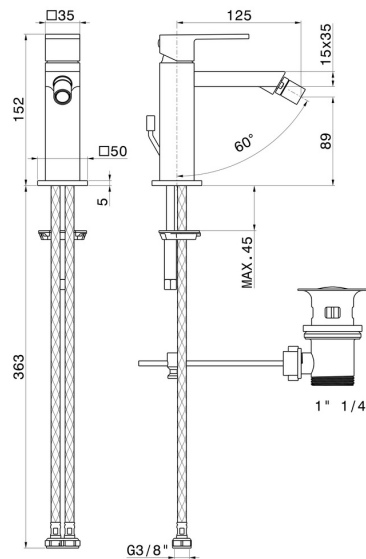

# ERGO-Q

**66425.01.093**

Einhebel-Mischbatterie für Bidet - oberfläche Schwarz matt

Schwarz matt

## EIGENSCHAFTEN

Material  
 Technologie  
 Installation  
 Lochtyp  
 Bedienungsart  
 Ablaufgarnitur  
 Wasservermischung

**Messing**  
**Save Water**  
**Aufsatz**  
**1-Loch**  
**Einhebelmischer**  
**mit Ablauf**  
**mechanische**

## TECHNISCHE ZEICHNUNG

**ERGO-Q**

**66425.01.093**

Einhebel-Mischbatterie für Bidet - oberfläche Schwarz matt

## VERFÜGBARE OBERFLÄCHEN

---

**01.093**

Schwarz matt

**21.018**

oberfläche Chrom