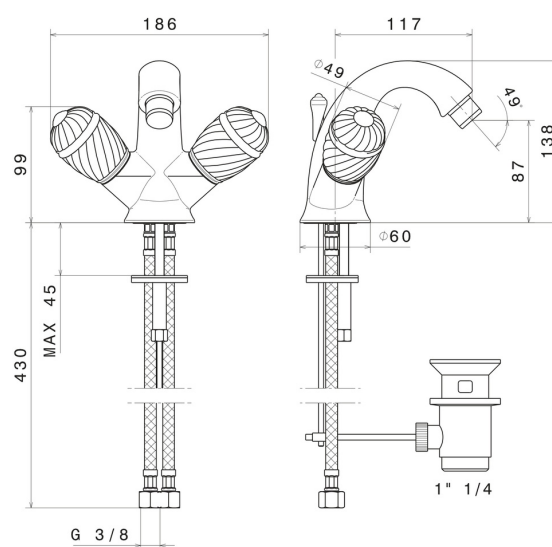

DELUXE

68035.21.018

Einhebel-Mischbatterie für Bidet - oberfläche Chrom

Chrom

EIGENSCHAFTEN

Material	Messing
Installation	Aufsatz
Lochtyp	1-Loch
Ablaufgarnitur	mit Ablauf
Wasservermischung	mechanische

TECHNISCHE ZEICHNUNG

DELUXE

68035.21.018

Einhebel-Mischbatterie für Bidet - oberfläche Chrom

VERFÜGBARE OBERFLÄCHEN

21.018

Chrom

66.019

oberfläche Gold