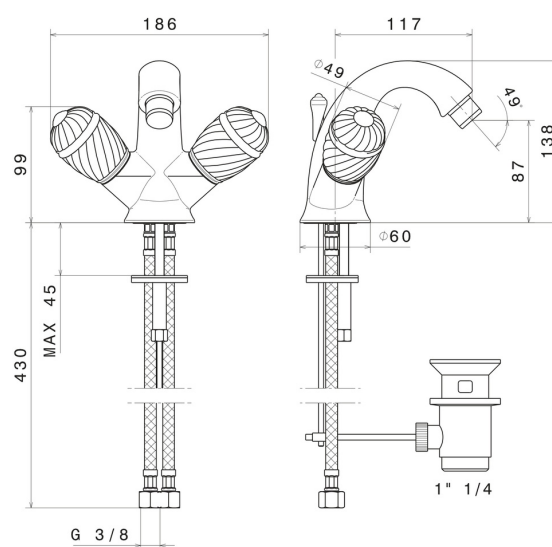

# DELUXE

**68035.66.019**

Einhebel-Mischbatterie für Bidet - oberfläche Gold

Gold

## EIGENSCHAFTEN

Material	<b>Messing</b>
Installation	<b>Aufsatz</b>
Lochtyp	<b>1-Loch</b>
Ablaufgarnitur	<b>mit Ablauf</b>
Wasservermischung	<b>mechanische</b>

## TECHNISCHE ZEICHNUNG

**DELUXE**

**68035.66.019**

Einhebel-Mischbatterie für Bidet - oberfläche Gold

**VERFÜGBARE OBERFLÄCHEN**

---

**66.019**

Gold

**21.018**

oberfläche Chrom