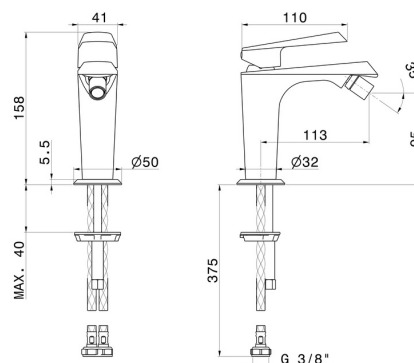

# NIO

**68927.59.097**

Einhebel-Mischbatterie für Bidet - oberfläche PVD Gold gebürstet

Außenteil

PVD Gold gebürstet

## EIGENSCHAFTEN

Material  
Technologie  
Installation  
Lochtyp  
Bedienungsart  
Ablaufgarnitur  
Wasservermischung

**Messing**  
**Save Water**  
**Aufsatz**  
**1-Loch**  
**Einhebelmischer**  
**ohne Ablauf**  
**mechanische**

## TECHNISCHE ZEICHNUNG

**NIO**

**68927.59.097**

Einhebel-Mischbatterie für Bidet - oberfläche PVD Gold gebürstet

**59.066**

oberfläche PVD Edelstahl