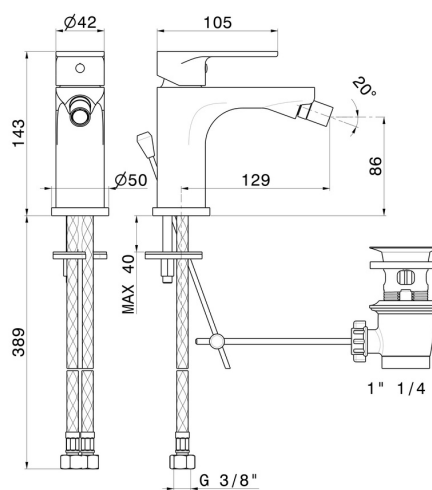

EXTRO

69325.01.093

Einhebel-Mischbatterie für Bidet - oberfläche Schwarz matt

Schwarz matt

EIGENSCHAFTEN

Material	Messing
Technologie	Save Water
Installation	Aufsatz
Lochtyp	1-Loch
Bedienungsart	Einhebelmischer
Ablaufgarnitur	mit Ablauf
Wasservermischung	mechanische

TECHNISCHE ZEICHNUNG

EXTRO

69325.01.093

Einhebel-Mischbatterie für Bidet - oberfläche Schwarz matt

VERFÜGBARE OBERFLÄCHEN

01.093

Schwarz matt

21.018

oberfläche Chrom