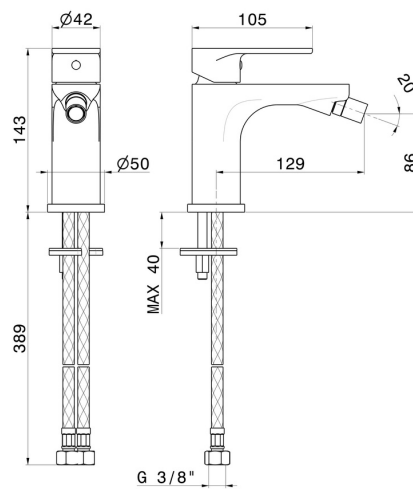

EXTRO

69326.01.093

Einhebel-Mischbatterie für Bidet - oberfläche Schwarz matt

Ohne Ablauf

EIGENSCHAFTEN

| | |
|-------------------|------------------------|
| Material | Messing |
| Technologie | Save Water |
| Installation | Aufsatz |
| Lochtyp | 1-Loch |
| Bedienungsart | Einhebelmischer |
| Ablaufgarnitur | ohne Ablauf |
| Wasservermischung | mechanische |

TECHNISCHE ZEICHNUNG

EXTRO

69326.01.093

Einhebel-Mischbatterie für Bidet - oberfläche Schwarz matt

VERFÜGBARE OBERFLÄCHEN

01.093

Schwarz matt

21.018

oberfläche Chrom