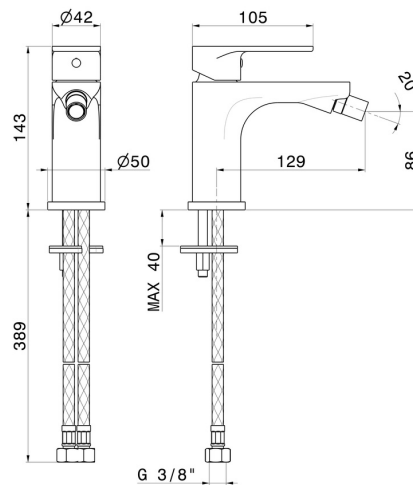

# EXTRO

**69326.21.018**

Einhebel-Mischbatterie für Bidet - oberfläche Chrom

Ohne Ablauf

## EIGENSCHAFTEN

Material  
Technologie  
Installation  
Lochtyp  
Bedienungsart  
Ablaufgarnitur  
Wasservermischung

**Messing**  
**Save Water**  
**Aufsatz**  
**1-Loch**  
**Einhebelmischer**  
**ohne Ablauf**  
**mechanische**

## TECHNISCHE ZEICHNUNG

**EXTRO**

**69326.21.018**

Einhebel-Mischbatterie für Bidet - oberfläche Chrom

**VERFÜGBARE OBERFLÄCHEN**

---

**21.018**

Chrom

**01.093**

oberfläche Schwarz matt