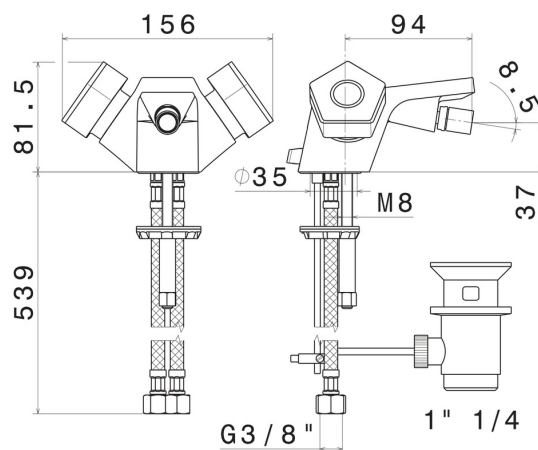

PARK L.E.

69735.62.093

Einhebel-Mischbatterie für Bidet - oberfläche PVD Glossy Gold
- Schwarz matt

PVD Glossy Gold - Schwarz matt

EIGENSCHAFTEN

Material	Messing
Installation	Aufsatz
Lochtyp	1-Loch
Ablaufgarnitur	mit Ablauf
Wasservermischung	mechanische

TECHNISCHE ZEICHNUNG

PARK L.E.

69735.62.093

Einhebel-Mischbatterie für Bidet - oberfläche PVD Glossy Gold - Schwarz matt

VERFÜGBARE OBERFLÄCHEN

62.093

PVD Glossy Gold - Schwarz matt

05.093

oberfläche Chrom - Schwarz matt