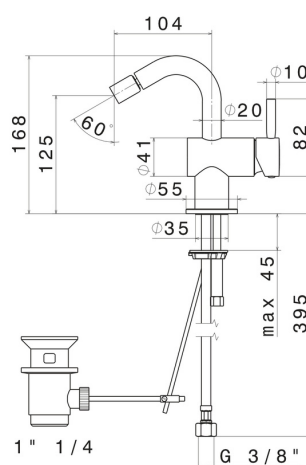

# BLINK

**70825.01.093**

Einhebel-Mischbatterie für Bidet - oberfläche Schwarz matt

Schwarz matt

## EIGENSCHAFTEN

Material	<b>Messing</b>
Technologie	<b>Save Water</b>
Installation	<b>Aufsatz</b>
Lochtyp	<b>1-Loch</b>
Bedienungsart	<b>Einhebelmischer</b>
Ablaufgarnitur	<b>mit Ablauf</b>
Wasservermischung	<b>mechanische</b>

## TECHNISCHE ZEICHNUNG

**BLINK**

**70825.01.093**

Einhebel-Mischbatterie für Bidet - oberfläche Schwarz matt

**VERFÜGBARE OBERFLÄCHEN**

---

**01.093**

Schwarz matt

**21.018**

oberfläche Chrom

**47.083**

oberfläche Groove Bronze

**58.061**

oberfläche PVD Copper Bronze

**58.063**

oberfläche PVD Gun Metal