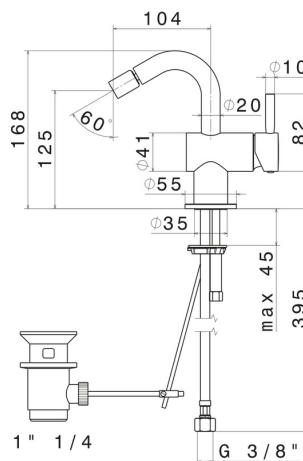

BLINK

70825.61.020

Einhebel-Mischbatterie für Bidet - oberfläche PVD Glossy Gold

PVD Glossy Gold

EIGENSCHAFTEN

Material	Messing
Technologie	Save Water
Installation	Aufsatz
Lochtyp	1-Loch
Bedienungsart	Einhebelmischer
Ablaufgarnitur	mit Ablauf
Wasservermischung	mechanische

TECHNISCHE ZEICHNUNG

BLINK

70825.61.020

Einhebel-Mischbatterie für Bidet - oberfläche PVD Glossy Gold

VERFÜGBARE OBERFLÄCHEN

61.020

PVD Glossy Gold

01.093

oberfläche PVD Gun Metal

59.098

oberfläche PVD Pale Gold gebürstet