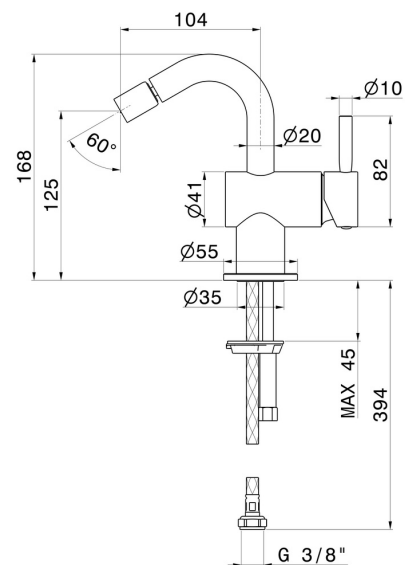

# BLINK

**70827.01.093**

Einhebel-Mischbatterie für Bidet - oberfläche Schwarz matt

Ohne Ablauf

## EIGENSCHAFTEN

Material	<b>Messing</b>
Technologie	<b>Save Water</b>
Installation	<b>Aufsatz</b>
Lochtyp	<b>1-Loch</b>
Bedienungsart	<b>Einhebelmischer</b>
Ablaufgarnitur	<b>ohne Ablauf</b>
Wasservermischung	<b>mechanische</b>

## TECHNISCHE ZEICHNUNG

**BLINK**

**70827.01.093**

Einhebel-Mischbatterie für Bidet - oberfläche Schwarz matt

**VERFÜGBARE OBERFLÄCHEN**

---

**01.093**

Schwarz matt

**21.018**

oberfläche Chrom

**47.083**

oberfläche Groove Bronze

**58.061**

oberfläche PVD Copper Bronze

**58.063**

oberfläche PVD Gun Metal