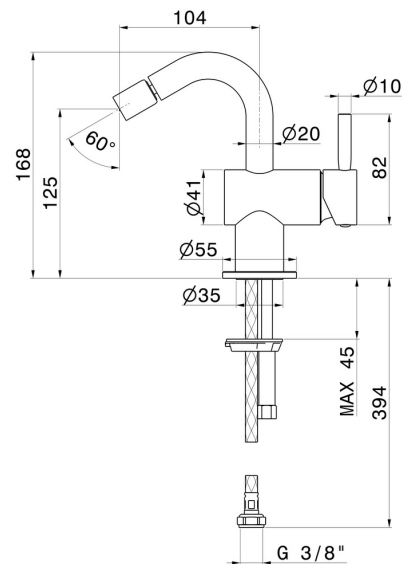

BLINK

70827.61.020

Einhebel-Mischbatterie für Bidet - oberfläche PVD Glossy Gold

Ohne Ablauf

PVD Glossy Gold

EIGENSCHAFTEN

Material	Messing
Technologie	Save Water
Installation	Aufsatz
Lochtyp	1-Loch
Bedienungsart	Einhebelmischer
Ablaufgarnitur	ohne Ablauf
Wasservermischung	mechanische

TECHNISCHE ZEICHNUNG

BLINK

70827.61.020

Einhebel-Mischbatterie für Bidet - oberfläche PVD Glossy Gold

VERFÜGBARE OBERFLÄCHEN

61.020

PVD Glossy Gold

01.093

oberfläche Schwarz matt

21.018

oberfläche Chrom

47.083

oberfläche Groove Bronze

58.061

oberfläche PVD Copper Bronze

58.063

oberfläche PVD Gun Metal

59.098

oberfläche PVD Pale Gold gebürstet