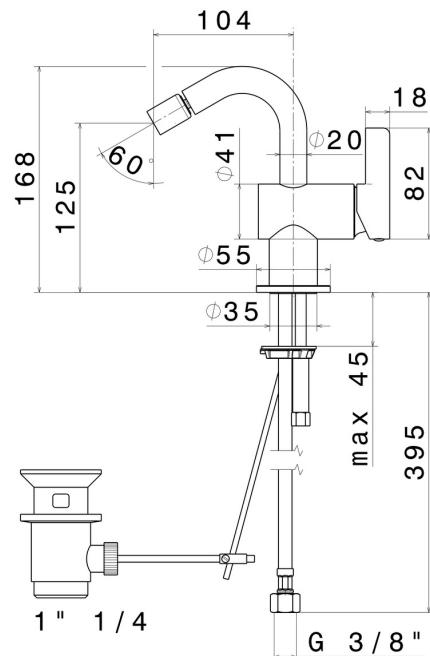

BLINK CHIC

71025.58.061

Einhebel-Mischbatterie für Bidet - oberfläche PVD Copper Bronze

PVD Copper Bronze

EIGENSCHAFTEN

Material	Messing
Technologie	Save Water
Installation	Aufsatz
Lochtyp	1-Loch
Ablaufgarnitur	mit Ablauf
Wasservermischung	mechanische

TECHNISCHE ZEICHNUNG

BLINK CHIC

71025.58.061

Einhebel-Mischbatterie für Bidet - oberfläche PVD Copper Bronze

VERFÜGBARE OBERFLÄCHEN

58.061

PVD Copper Bronze

01.093

oberfläche PVD Pale Gold gebürstet

61.020

oberfläche PVD Glossy Gold