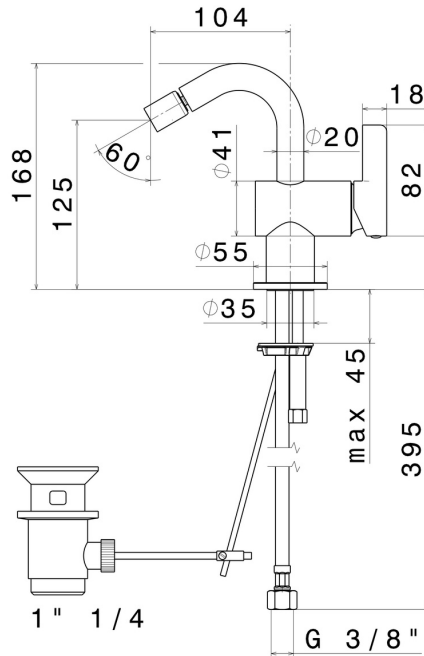

# BLINK CHIC

**71025.58.063**

Einhebel-Mischbatterie für Bidet - oberfläche PVD Gun Metal

PVD Gun Metal

## EIGENSCHAFTEN

Material	<b>Messing</b>
Technologie	<b>Save Water</b>
Installation	<b>Aufsatz</b>
Lochtyp	<b>1-Loch</b>
Ablaufgarnitur	<b>mit Ablauf</b>
Wasservermischung	<b>mechanische</b>

## TECHNISCHE ZEICHNUNG

**BLINK CHIC**

**71025.58.063**

Einhebel-Mischbatterie für Bidet - oberfläche PVD Gun Metal

**VERFÜGBARE OBERFLÄCHEN**

---

**58.063**

PVD Gun Metal