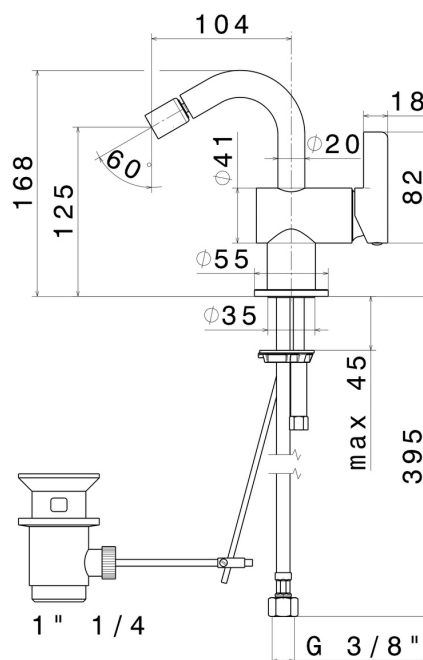

BLINK CHIC

71025.59.098

Einhebel-Mischbatterie für Bidet - oberfläche PVD Pale Gold gebürstet

PVD Pale Gold gebürstet

EIGENSCHAFTEN

Material	Messing
Technologie	Save Water
Installation	Aufsatz
Lochtyp	1-Loch
Ablaufgarnitur	mit Ablauf
Wasservermischung	mechanische

TECHNISCHE ZEICHNUNG

BLINK CHIC

71025.59.098

Einhebel-Mischbatterie für Bidet - oberfläche PVD Pale Gold gebürstet

VERFÜGBARE OBERFLÄCHEN

59.098

PVD Pale Gold gebürstet

01.093