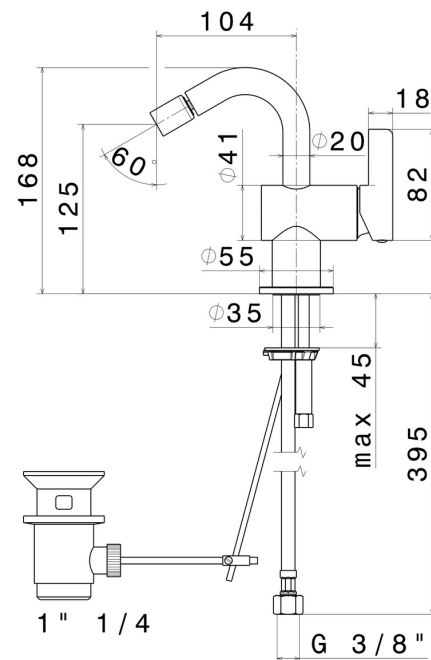

BLINK CHIC

71025.61.020

Einhebel-Mischbatterie für Bidet - oberfläche PVD Glossy Gold

PVD Glossy Gold

EIGENSCHAFTEN

Material	Messing
Technologie	Save Water
Installation	Aufsatz
Lochtyp	1-Loch
Ablaufgarnitur	mit Ablauf
Wasservermischung	mechanische

TECHNISCHE ZEICHNUNG

AR-Vorschau
probieren sie es bei ihnen zu hause aus

Weitere Details
auf unserer [Website](#)

BLINK CHIC

71025.61.020

Einhebel-Mischbatterie für Bidet - oberfläche PVD Glossy Gold

VERFÜGBARE OBERFLÄCHEN