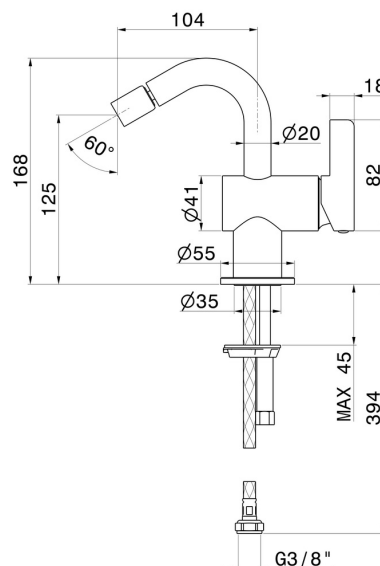

BLINK CHIC

71027.01.093

Einhebel-Mischbatterie für Bidet - oberfläche Schwarz matt

Ohne abfluss

Schwarz matt

EIGENSCHAFTEN

Material
Technologie
Installation
Lochtyp
Ablaufgarnitur
Wasservermischung

Messing
Save Water
Aufsatz
1-Loch
ohne Ablauf
mechanische

TECHNISCHE ZEICHNUNG

BLINK CHIC

71027.01.093

Einhebel-Mischbatterie für Bidet - oberfläche Schwarz matt

VERFÜGBARE OBERFLÄCHEN

01.093

Schwarz matt

21.018

oberfläche Chrom

47.083

oberfläche Groove Bronze

58.061

oberfläche PVD Copper Bronze

58.063

oberfläche PVD Gun Metal

59.098

oberfläche PVD Pale Gold gebürstet

61.020

oberfläche PVD Glossy Gold