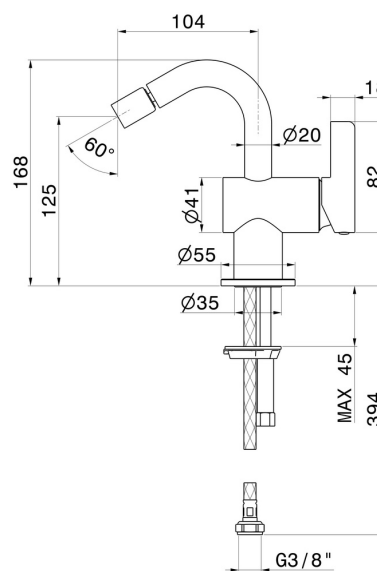

BLINK CHIC

71027.47.083

Einhebel-Mischbatterie für Bidet - oberfläche Groove Bronze

Ohne abfluss

Groove Bronze

EIGENSCHAFTEN

Material
Technologie
Installation
Lochtyp
Ablaufgarnitur
Wasservermischung

Messing
Save Water
Aufsatz
1-Loch
ohne Ablauf
mechanische

TECHNISCHE ZEICHNUNG

BLINK CHIC

71027.47.083

Einhebel-Mischbatterie für Bidet - oberfläche Groove Bronze

VERFÜGBARE OBERFLÄCHEN

47.083

Groove Bronze

01.093

oberfläche PVD Pale Gold gebürstet

61.020

oberfläche PVD Glossy Gold