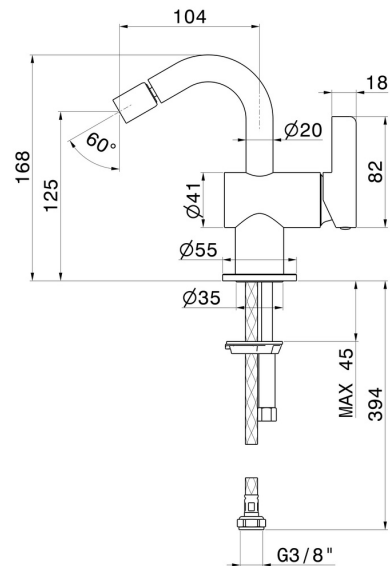

# BLINK CHIC

**71027.58.061**

Einhebel-Mischbatterie für Bidet - oberfläche PVD Copper Bronze

Ohne abfluss

## EIGENSCHAFTEN

Material	<b>Messing</b>
Technologie	<b>Save Water</b>
Installation	<b>Aufsatz</b>
Lochtyp	<b>1-Loch</b>
Ablaufgarnitur	<b>ohne Ablauf</b>
Wasservermischung	<b>mechanische</b>

## TECHNISCHE ZEICHNUNG

**BLINK CHIC**

**71027.58.061**

Einhebel-Mischbatterie für Bidet - oberfläche PVD Copper Bronze

**VERFÜGBARE OBERFLÄCHEN**

---

**58.061**

PVD Copper Bronze