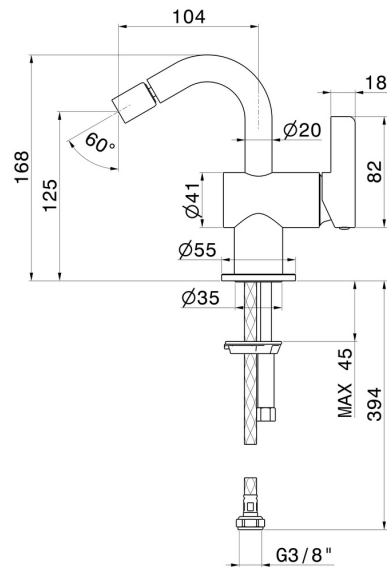

# BLINK CHIC

**71027.58.063**

Einhebel-Mischbatterie für Bidet - oberfläche PVD Gun Metal

Ohne abfluss

PVD Gun Metal

## EIGENSCHAFTEN

Material	<b>Messing</b>
Technologie	<b>Save Water</b>
Installation	<b>Aufsatz</b>
Lochtyp	<b>1-Loch</b>
Ablaufgarnitur	<b>ohne Ablauf</b>
Wasservermischung	<b>mechanische</b>

## TECHNISCHE ZEICHNUNG

**BLINK CHIC**

**71027.58.063**

Einhebel-Mischbatterie für Bidet - oberfläche PVD Gun Metal

**VERFÜGBARE OBERFLÄCHEN**

---

**58.063**

PVD Gun Metal

**01.093**

oberfläche Schwarz matt

**21.018**

oberfläche Chrom

**47.083**

oberfläche Groove Bronze

**58.061**

oberfläche PVD Copper Bronze