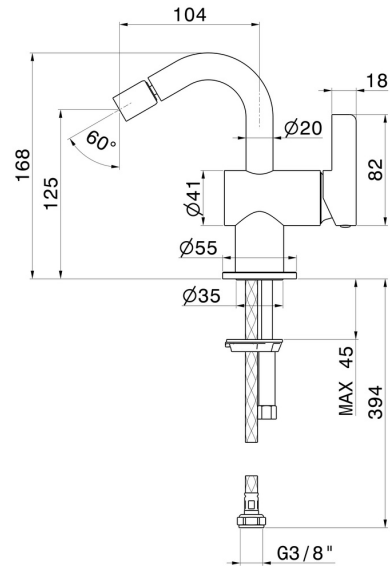

# BLINK CHIC

**71027.59.098**

Einhebel-Mischbatterie für Bidet - oberfläche PVD Pale Gold gebürstet

Ohne abfluss

## EIGENSCHAFTEN

|                   |                    |
|-------------------|--------------------|
| Material          | <b>Messing</b>     |
| Technologie       | <b>Save Water</b>  |
| Installation      | <b>Aufsatz</b>     |
| Lochtyp           | <b>1-Loch</b>      |
| Ablaufgarnitur    | <b>ohne Ablauf</b> |
| Wasservermischung | <b>mechanische</b> |

## TECHNISCHE ZEICHNUNG

**BLINK CHIC**

**71027.59.098**

Einhebel-Mischbatterie für Bidet - oberfläche PVD Pale Gold gebürstet

**VERFÜGBARE OBERFLÄCHEN**

---

**59.098**

PVD Pale Gold gebürstet

**01.093**

oberfläche Schwarz matt

**21.018**

oberfläche Chrom

**47.083**

oberfläche Groove Bronze

**58.061**

oberfläche PVD Copper Bronze