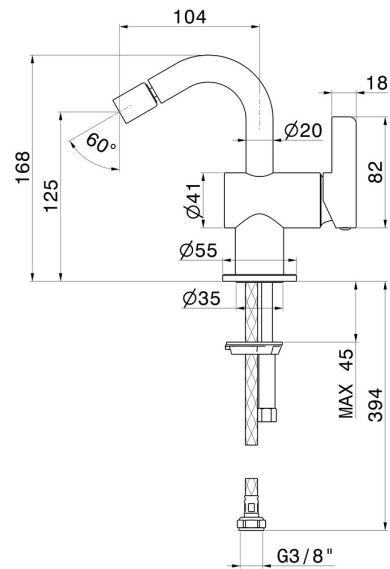

BLINK CHIC

71027.61.020

Einhebel-Mischbatterie für Bidet - oberfläche PVD Glossy Gold

Ohne abfluss

PVD Glossy Gold

EIGENSCHAFTEN

| | |
|-------------------|--------------------|
| Material | Messing |
| Technologie | Save Water |
| Installation | Aufsatz |
| Lochtyp | 1-Loch |
| Ablaufgarnitur | ohne Ablauf |
| Wasservermischung | mechanische |

TECHNISCHE ZEICHNUNG

BLINK CHIC

71027.61.020

Einhebel-Mischbatterie für Bidet - oberfläche PVD Glossy Gold

VERFÜGBARE OBERFLÄCHEN

61.020

PVD Glossy Gold

01.093

oberfläche Schwarz matt

21.018

oberfläche Chrom

47.083

oberfläche Groove Bronze

58.061

oberfläche PVD Copper Bronze

58.063

oberfläche PVD Gun Metal

59.098

oberfläche PVD Pale Gold gebürstet