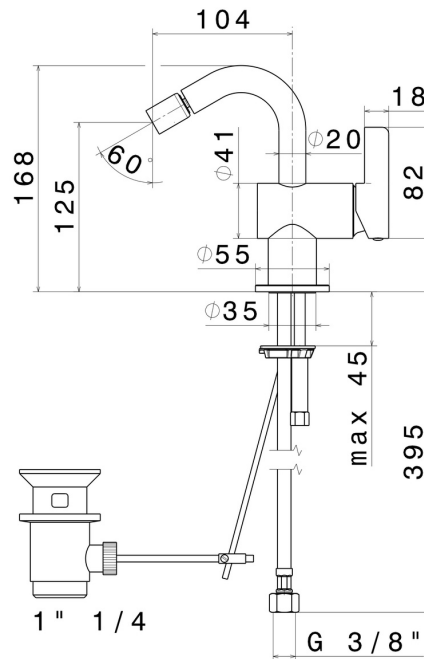

# BLINK CHIC

**71125.01.093**

Einhebel-Mischbatterie für Bidet - oberfläche Schwarz matt

Luxury

## EIGENSCHAFTEN

Material	<b>Messing</b>
Technologie	<b>Save Water</b>
Installation	<b>Aufsatz</b>
Lochtyp	<b>1-Loch</b>
Ablaufgarnitur	<b>mit Ablauf</b>
Wasservermischung	<b>mechanische</b>

## TECHNISCHE ZEICHNUNG

**BLINK CHIC**

**71125.01.093**

Einhebel-Mischbatterie für Bidet - oberfläche Schwarz matt

**VERFÜGBARE OBERFLÄCHEN**

---

**01.093**

Schwarz matt

**21.018**

oberfläche Chrom

**47.083**

oberfläche Groove Bronze

**58.061**

oberfläche PVD Copper Bronze

**58.063**

oberfläche PVD Gun Metal