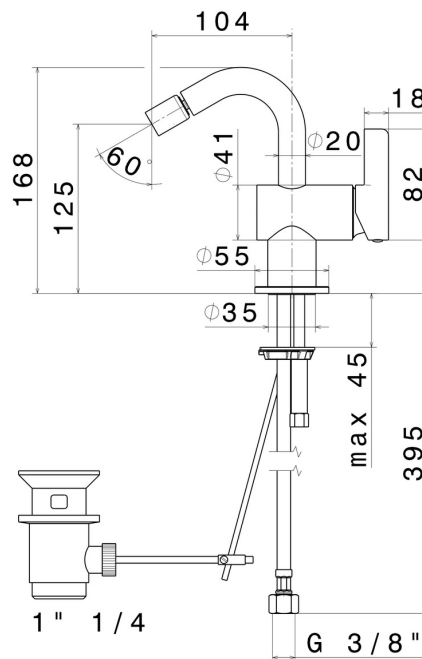

# BLINK CHIC

**71125.21.018**

Einhebel-Mischbatterie für Bidet - oberfläche Chrom

Luxury

Chrom

## EIGENSCHAFTEN

Material	<b>Messing</b>
Technologie	<b>Save Water</b>
Installation	<b>Aufsatz</b>
Lochtyp	<b>1-Loch</b>
Ablaufgarnitur	<b>mit Ablauf</b>
Wasservermischung	<b>mechanische</b>

## TECHNISCHE ZEICHNUNG

**BLINK CHIC**

**71125.21.018**

Einhebel-Mischbatterie für Bidet - oberfläche Chrom

**VERFÜGBARE OBERFLÄCHEN**

---

**21.018**

Chrom

**59.098**

oberfläche PVD Pale Gold gebürstet

**61.020**

oberfläche PVD Glossy Gold