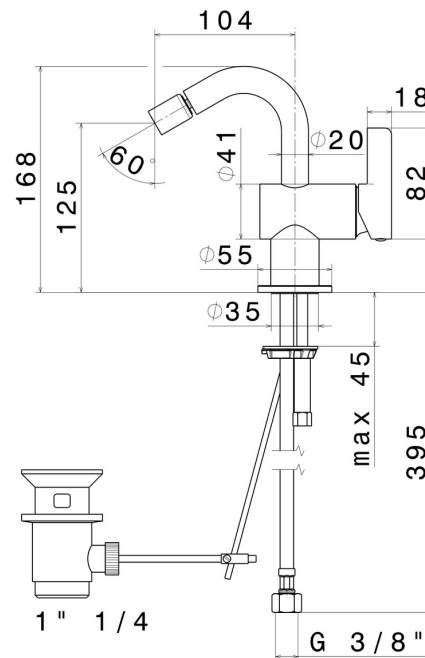

# BLINK CHIC

**71125.47.083**

Einhebel-Mischbatterie für Bidet - oberfläche Groove Bronze

Luxury

Groove Bronze

## EIGENSCHAFTEN

Material  
Technologie  
Installation  
Lochtyp  
Ablaufgarnitur  
Wasservermischung

**Messing**  
**Save Water**  
**Aufsatz**  
**1-Loch**  
**mit Ablauf**  
**mechanische**

## TECHNISCHE ZEICHNUNG

**BLINK CHIC**

**71125.47.083**

Einhebel-Mischbatterie für Bidet - oberfläche Groove Bronze

**VERFÜGBARE OBERFLÄCHEN**

---

**47.083**

Groove Bronze