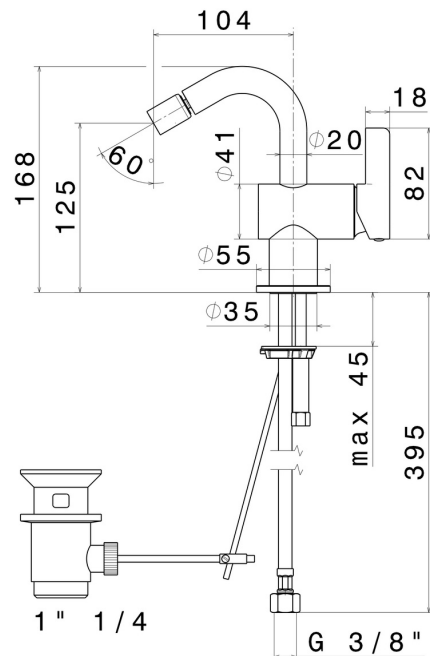

BLINK CHIC

71125.58.061

Einhebel-Mischbatterie für Bidet - oberfläche PVD Copper Bronze

Luxury

EIGENSCHAFTEN

Material	Messing
Technologie	Save Water
Installation	Aufsatz
Lochtyp	1-Loch
Ablaufgarnitur	mit Ablauf
Wasservermischung	mechanische

TECHNISCHE ZEICHNUNG

BLINK CHIC

71125.58.061

Einhebel-Mischbatterie für Bidet - oberfläche PVD Copper Bronze

VERFÜGBARE OBERFLÄCHEN

58.061

PVD Copper Bronze

01.093

oberfläche PVD Pale Gold gebürstet

61.020

oberfläche PVD Glossy Gold