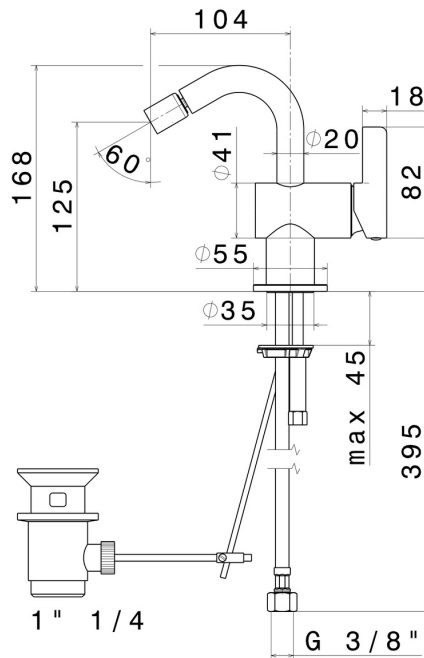

# BLINK CHIC

**71125.58.063**

Einhebel-Mischbatterie für Bidet - oberfläche PVD Gun Metal

Luxury

## EIGENSCHAFTEN

Material	<b>Messing</b>
Technologie	<b>Save Water</b>
Installation	<b>Aufsatz</b>
Lochtyp	<b>1-Loch</b>
Ablaufgarnitur	<b>mit Ablauf</b>
Wasservermischung	<b>mechanische</b>

## TECHNISCHE ZEICHNUNG

**BLINK CHIC**

**71125.58.063**

Einhebel-Mischbatterie für Bidet - oberfläche PVD Gun Metal

**VERFÜGBARE OBERFLÄCHEN**

---

**58.063**

PVD Gun Metal