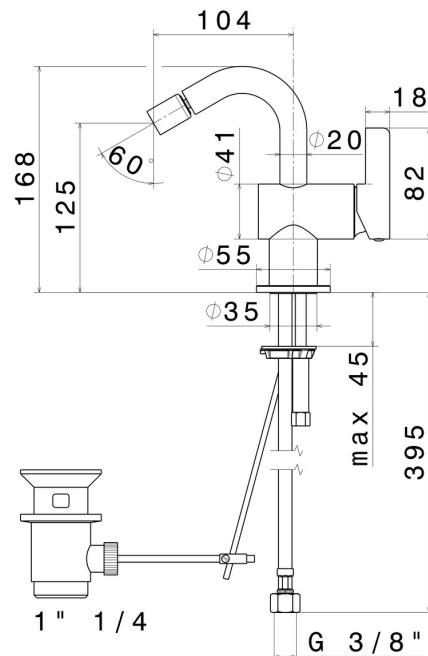

BLINK CHIC

71125.59.098

Einhebel-Mischbatterie für Bidet - oberfläche PVD Pale Gold gebürstet

Luxury

PVD Pale Gold gebürstet

EIGENSCHAFTEN

Material	Messing
Technologie	Save Water
Installation	Aufsatz
Lochtyp	1-Loch
Ablaufgarnitur	mit Ablauf
Wasservermischung	mechanische

TECHNISCHE ZEICHNUNG

BLINK CHIC

71125.59.098

Einhebel-Mischbatterie für Bidet - oberfläche PVD Pale Gold gebürstet

VERFÜGBARE OBERFLÄCHEN

59.098

PVD Pale Gold gebürstet

01.093