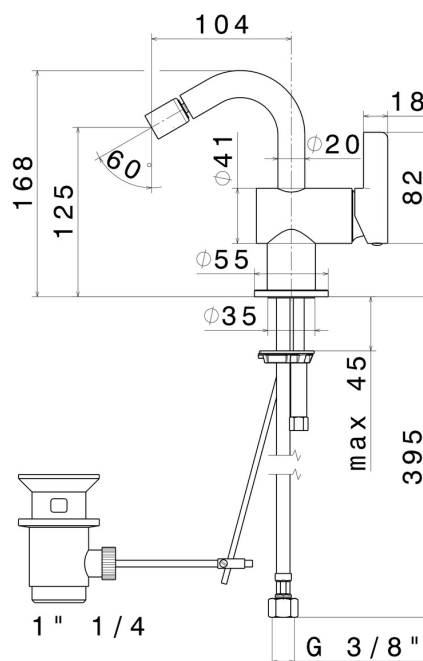

# BLINK CHIC

**71125.61.020**

Einhebel-Mischbatterie für Bidet - oberfläche PVD Glossy Gold

Luxury

PVD Glossy Gold

## EIGENSCHAFTEN

Material	<b>Messing</b>
Technologie	<b>Save Water</b>
Installation	<b>Aufsatz</b>
Lochtyp	<b>1-Loch</b>
Ablaufgarnitur	<b>mit Ablauf</b>
Wasservermischung	<b>mechanische</b>

## TECHNISCHE ZEICHNUNG

**BLINK CHIC**

**71125.61.020**

Einhebel-Mischbatterie für Bidet - oberfläche PVD Glossy Gold

**VERFÜGBARE OBERFLÄCHEN**

---

**61.020**

PVD Glossy Gold

**58.063**

oberfläche PVD Gun Metal

**59.098**

oberfläche PVD Pale Gold gebürstet